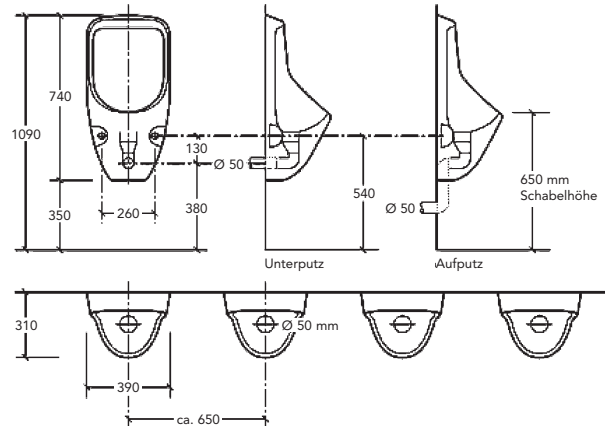

Montagezeichnung

Produktbeschreibung

Urinal für KI-Ventil Verschlussmechanik basierend auf Membrantechnologie. **Ohne Wasser.** Reinigung nur durch Besprühen mit dem KI-bioaktiv-Reiniger. Wasserloses Urinalbecken aus Sanitärkeramik, weiß, sehr hochwertige Ausführung. Deutsches Markenfabrikat.

Dank der speziellen Dauerbeschichtung wird hier ein hoher Perleffekt erzielt. Die Beschaffenheit gewährleistet einfachste Reinigung. Dieses Becken erfüllt sämtliche Ansprüche und eignet sich bestens für Anlagen mit sehr hohem Benutzeraufkommen.

Zum Betrieb benötigen Sie:

- **KI-Ventil** (je nach Beanspruchung ca. 8.000 - 20.000 Benutzungen)
- **KI-bioaktiv-Reiniger** (1 Liter ergibt ca. 21 Liter Reinigungslösung)
- **KI-Ring** (sorgt für angenehmen Duft und reinigt zusätzlich das KI-Ventil)

Die Funktionalität ist auf einfachste Handhabung ausgelegt und von jeder Reinigungskraft ausführbar!

* ERNST Modell / Artikel Urinal 7000 ist mit 2700 bauähnlich

Montagehinweise

Die angegebenen Anschlussmaße beziehen sich auf bauseits vorbereitete wandbündige Steckmuffe DN 50 mit Lippendichtung. Anschluss am Entwässerungssystem nur mit Keramik Anschluss Stutzen! z.B. V&B Art. Nr. 99820000 oder Marley Art. Nr. 093048, nicht im Lieferumfang enthalten! Nach dem ERNST-Urinal darf kein Siphon montiert werden!

Montagezeit ca. 20 Minuten pro Becken (Gewicht ca. 15 kg). Befestigungsmaterial im Lieferumfang enthalten.

Schnabel	Benutzergruppe	Mitte-Ablauf-Höhe ab OKFFB
520 mm	Kinder von 8 bis 10 Jahren	250 mm
570 mm	Kinder von 11 bis 14 Jahren	300 mm
650 mm	ab 15 Jahren und Erwachsene	380 mm
700 mm	empfohlener Standard	430 mm

Technische Änderungen vorbehalten
Alle Maße sind zu prüfen. Die Montage kann von jedem Installateur ausgeführt werden.

servicefreundlich

ohne Wasser

Zubehör

Art.-Nr. 80101064
KI-Ventil
Art.-Nr. 80101064

Art.-Nr. 80101066
KI-Serviceschlüssel
Art.-Nr. 80101066
zum hygienischen Heraus-schrauben verbrauchter KI-Ventile

Art.-Nr. 80101079
KI-Starter-Set
Art.-Nr. 80101079
3x KI-Ventil, 1x KI-Serviceschlüssel, 3x KI-Reinigungsring, 1x 1 Liter KI-bioaktiv-Reiniger, 1x Sprühflasche leer, 1x Reinigungsanleitung, 1x KI-Ventil-Wechselanleitung

Art.-Nr. 80101063
KI-Ring
Art.-Nr. 80101063
sorgt für angenehmen Duft und reinigt zusätzlich das KI-Ventil

Art.-Nr. 80101072
KI-bioaktiv-Reiniger
Art.-Nr. 80101072
10 Liter Kanister

Art.-Nr. 80101078
Art.-Nr. 80101078
Set mit 3x 1 Liter + Sprühflasche wird im Verhältnis 1:20 mit Wasser verdünnt und reinigt die wasserlosen Urinale mikrobiologisch