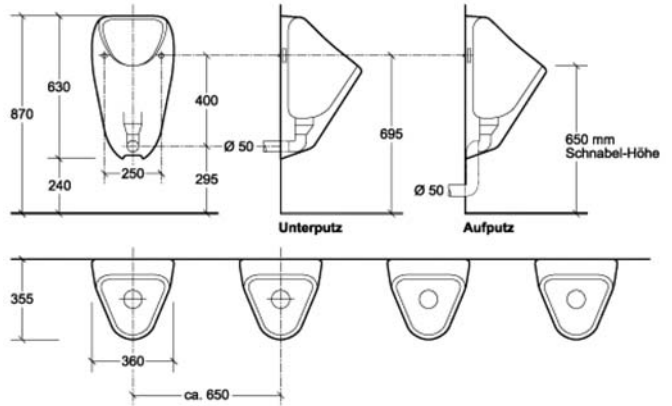

Die Funktionalität ist auf einfachste Handhabung ausgelegt und von jeder Reinigungskraft ausführbar!

* ERNST Modell / Artikel Urinal 8000 ist mit 2800 baugleich

Montagezeichnung

Montagehinweise

Die angegebenen Anschlussmaße beziehen sich auf bauseits vorbereitete wandbündige Steckmuffe DN 50 mit Lippendichtung. Anschluss am Entwässerungssystem nur mit Keramik Anschluss Stutzen! z.B. V&B Art. Nr. 99820000 oder Marley Art. Nr. 093048, nicht im Lieferumfang enthalten!